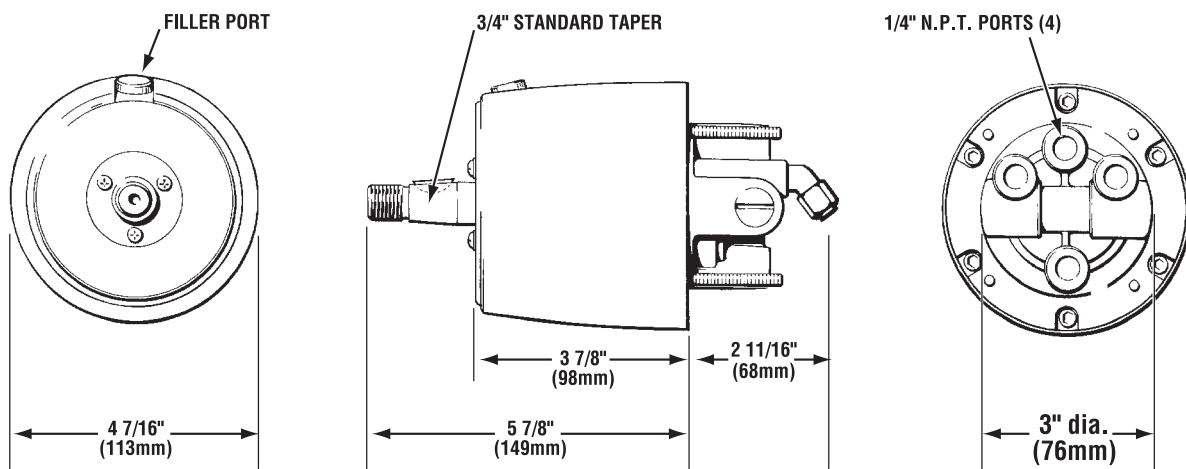

**BAYSTAR PLUS HELM PART# HH4514**

**BAYSTAR PLUS TILT HELM PART# HH4513**